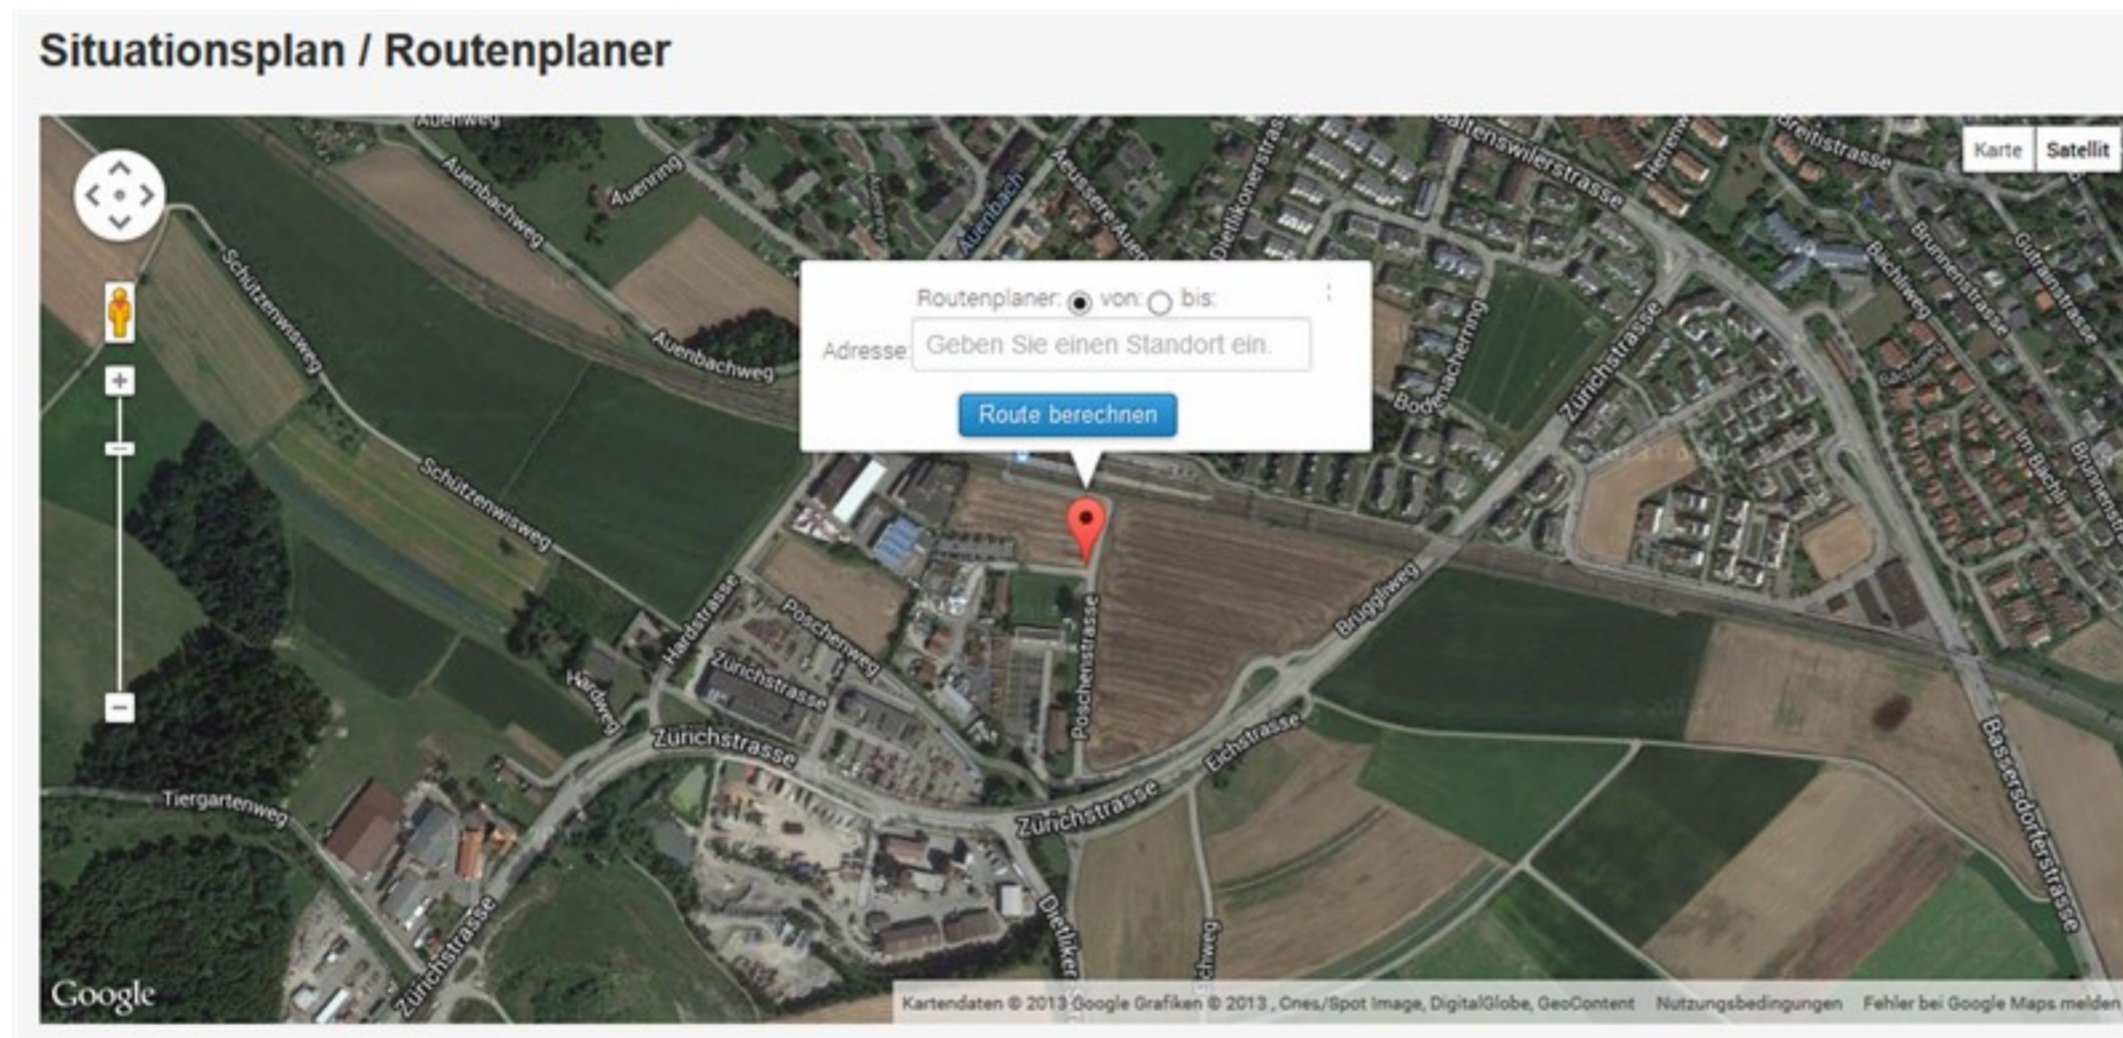

Trainingsplatz

Der Hundesport Bassersdorf verfügt über zwei Outdoor Trainingsplätze, nämlich:

[trainingsplatz/luftansicht-nord-sued.jpg](#) Ansichten können vergrössert werden

[trainingsplatz/ingang-platz-sued.jpg](#) Eingang Platz Süde

[trainingsplatz/klubhuette.jpg](#) Klubhütte Platz Nord

Die Trainingsplätze liegen südlich des Bahnhof Bassersdorf und sind sowohl mit den öffentlichen als auch privaten Verkehrsmitteln gut erreichbar (siehe Rubrik: "[so finden Sie uns](#)")

so finden Sie uns ...

Das Trainingsgelände des Hundesport Bassersdorf befindet sich des Bahnhof Bassersdorf und ist sowohl mit den öffentlichen Verkehrsmitteln (SBB / Bus), als auch mit dem Auto gut erreichbar. Dank dem Fahrplan der SBB und/oder Google-Maps finden Sie die notwendigen Informationen problemlos.

Adresse:

Pöschenstrasse
8303 Bassersdorf

Koordinaten: 47.437566 - 8.626946

Situationsplan / Routenplaner

mit den öffentlichen Verkehrsmitteln

?? direkter Link zum Fahrplan der SBB

[funktionen/platzwarte/denishirschi.jp](#) [funktionen/platzwarte/christiansyz.jp](#) [funktionen/platzwarte/peternuenlist.j](#)